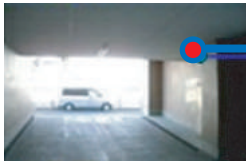

Copyright (C) PROBOX All Reserved

おすすめ設置場所及び映像イメージ

駐車場入り口付近(内向き)

映像イメージ

車へのいたずら・盗難の防止に効果を発揮します。

初期段階での威嚇に効果を発揮します。

玄関エントランス付近

映像イメージ

建物の死角をしっかりと監視します。

駐車場入り口付近

映像イメージ

駐車場からの不審者の侵入を監視します

外階段付近

映像イメージ

防犯カメラの設置で物件価値・セキュリティ向上に寄与します！是非ご相談ください！

株式会社プロボックス <http://www.probox.jp> E-mail info@probox.jp