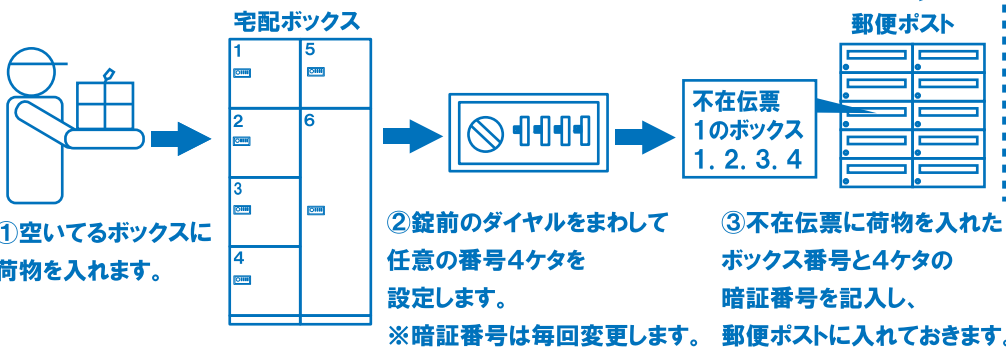

ダイヤル錠カバー
その①
ダイヤル錠部分を
専用カバーで
保護しています。

その②
ボックス本体に
水が入らないように、
溝を設けております。

- 導入後、10年間、故障発生時の部品交換に無料にてご対応致します。
- 耐候性に優れた粉体塗装を採用しました。
- 非常時開扉機能を備え、安全・安心な運用を実現。
- 電源の必要が無く、メンテナンスが不要です。
- ボックス扉数の目安は、世帯数の20～30%です。

宅配ボックスのご利用方法

宅配業者

居住者

入居率アップに最適な宅配ボックスをご提案します。

世帯数と対応ボックスについて

※ボックス数の目安は、世帯数の20～30%です。
 ※6ボックスタイプのご用意もございます。

《ダイヤル式 2ボックスタイプ》

■ボックスサイズ(外形寸法)